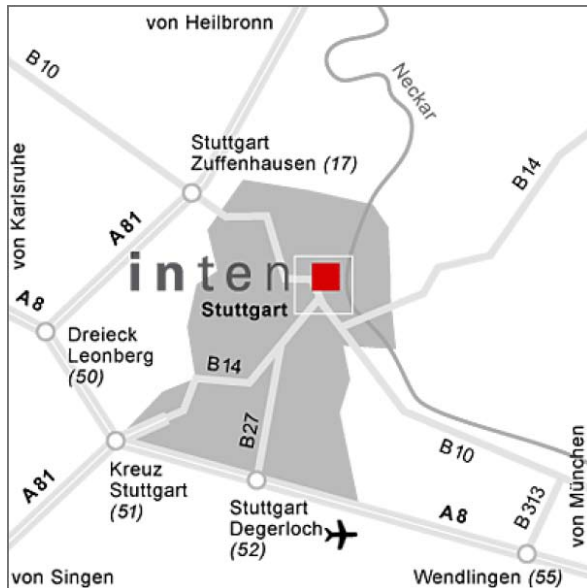

Inten GmbH

Neckartalstraße 164
70376 Stuttgart
Deutschland
Telefon +49 (0) 0711.4111200-0
Telefax +49 (0) 0711.4111200-330
E-Mail info@inten.de
Internet www.inten.de

Ihr Weg zur Inten GmbH (1/2)

Mit dem Auto:

Über die Autobahn A 81 aus Richtung Heilbronn bis Ausfahrt Stuttgart-Zuffenhausen. Auf der B 10, Heilbronner Straße, Pragsattel, Pragstraße, Löwentor in Richtung Wilhelma (Zoologischer Garten) und Gottlieb-Daimler-Stadion.

Von der Pragstraße biegen Sie links ab in die Haldenstraße. Anhaltspunkt links Firma Mahle. Der Haldenstraße folgen Sie bis zum Kraftwerk Münster (TWS) und biegen dann rechts in die Neckartalstraße ab. Parkmöglichkeit: P1.

Von München auf der A 8 bis Ausfahrt Wendlingen, Richtung Esslingen auf der B 10, Uferstraße, nach Stuttgart - Bad Cannstatt, an der Wilhelma (Neckartalstraße) vorbei Richtung Münster.

Von Karlsruhe oder Singen kommend fahren Sie über Stuttgart-Mitte in Richtung Bad Cannstatt/Wilhelma und von dort weiter wie oben beschrieben.

Mit dem Flugzeug:

Vom Flughafen Stuttgart mit dem Taxi oder den S-Bahn-Linien S 2 (in Richtung Schorndorf) und S 3 (in Richtung Backnang) zum Hauptbahnhof. Von der Klett-Passage im Hauptbahnhof mit der Stadtbahn-Linie U 14 (in Richtung Remseck) bis zur Haltestelle Mühlsteg.

Mit der Bahn:

Von der Klett-Passage im Hauptbahnhof Stuttgart mit der Stadtbahn-Linie U 14 (in Richtung Remseck) bis zur Haltestelle Mühlsteg. Gehen Sie ca. 100m auf der linken Straßenseite in Fahrtrichtung der Bahn weiter, dann sehen Sie das Gebäude der Celesio.

Mit dem Schiff:

Ab Anlegestelle Besigheim, Nähe Heilbronn, nach Stuttgart-Bad Cannstatt/Wilhelma. Von dort 15 Minuten Fußweg, entlang der Uferpromenade. (Achtung! Von Oktober bis März ist der Schiffsverkehrsbetrieb eingestellt.)