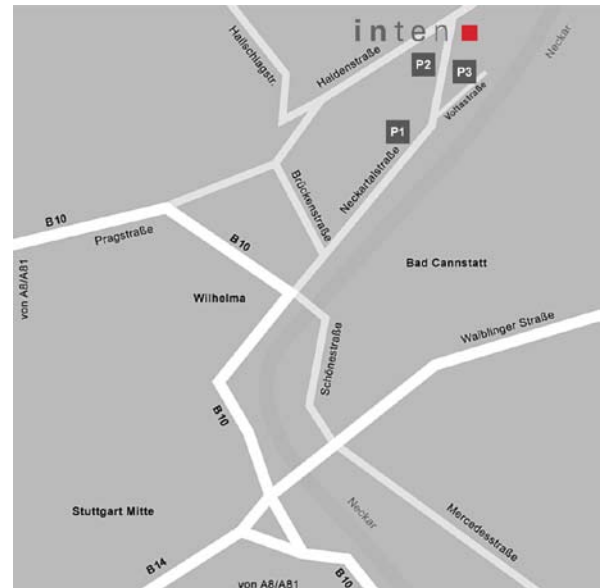

Inten GmbH

Neckartalstraße 164
70376 Stuttgart
Deutschland
Telefon +49 (0) 0711.4111200-0
Telefax +49 (0) 0711.4111200-330
E-Mail info@inten.de
Internet www.inten.de

Ihr Weg zur Inten GmbH (1/2)

Mit dem Auto:

Über die Autobahn A 81 aus Richtung Heilbronn bis Ausfahrt Stuttgart-Zuffenhausen. Auf der B 10, Heilbronner Straße, Pragsattel, Pragstraße, Löwentor in Richtung Wilhelma (Zoologischer Garten) und Gottlieb-Daimler-Stadion.

Von der Pragstraße biegen Sie links ab in die Haldenstraße. Anhaltspunkt links Firma Mahle. Der Haldenstraße folgen Sie bis zum Kraftwerk Münster (TWS) und biegen dann rechts in die Neckartalstraße ab. Parkmöglichkeit: P1.

Von München auf der A 8 bis Ausfahrt Wendlingen, Richtung Esslingen auf der B 10, Uferstraße, nach Stuttgart - Bad Cannstatt, an der Wilhelma (Neckartalstraße) vorbei Richtung Münster.

Von Karlsruhe oder Singen kommend fahren Sie über Stuttgart-Mitte in Richtung Bad Cannstatt/Wilhelma und von dort weiter wie oben beschrieben.

Mit dem Flugzeug:

Vom Flughafen Stuttgart mit dem Taxi oder den S-Bahn-Linien S 2 (in Richtung Schorndorf) und S 3 (in Richtung Backnang) zum Hauptbahnhof. Von der Klett-Passage im Hauptbahnhof mit der Stadtbahn-Linie U 14 (in Richtung Remseck) bis zur Haltestelle Mühlsteg.

Mit der Bahn:

Von der Klett-Passage im Hauptbahnhof Stuttgart mit der Stadtbahn-Linie U 14 (in Richtung Remseck) bis zur Haltestelle Mühlsteg. Gehen Sie ca. 100m auf der linken Straßenseite in Fahrtrichtung der Bahn weiter, dann sehen Sie das Gebäude der Celesio.

Mit dem Schiff:

Ab Anlegestelle Besigheim, Nähe Heilbronn, nach Stuttgart-Bad Cannstatt/Wilhelma. Von dort 15 Minuten Fußweg, entlang der Uferpromenade. (Achtung! Von Oktober bis März ist der Schiffsverkehrsbetrieb eingestellt.)